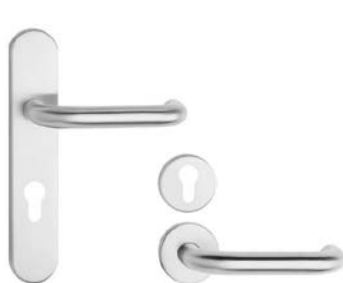

## Klamka AXA DIVA

	Dopłata / Zakup	Dopłata / Zakup
	+230 zł/ 480 zł	+330 zł/ 580 zł
	Standard*/ 480 zł	+100 zł/ 580 zł
	+330 zł/ 480 zł	+430 zł/ 580 zł

klamko-klamka

szyld dodatkowy

klamko-gałka

szyld dodatkowy

## Klamka AXA PRESTIGE FLEX

	Dopłata / Zakup	Dopłata / Zakup
	+290 zł/ 540 zł	+390 zł/ 640 zł
	+60 zł/ 540 zł	+160 zł/ 640 zł
	+390 zł/ 540 zł	+490 zł/ 640 zł

klamko-klamka

szyld dodatkowy

klamko-gałka

szyld dodatkowy

## Klamka JOWISZ

	Dopłata / Zakup	Dopłata / Zakup
Drzwi klatkowe	--/ --	--/ --
Drzwi klatkowe RC2	--/ --	--/ --
Drzwi P.POŻ.	Standard*/ 150 zł	+100 zł/ 250 zł

klamko-klamka

**JOWISZ 225** stal nierdzewna  
**JOWISZ** stal nierdzewna