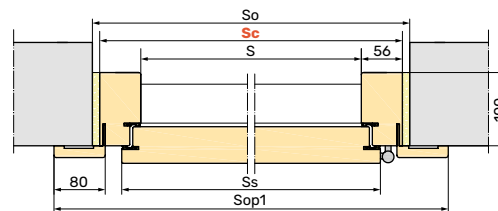

S - szerokość w świetle
Ss - szerokość skrzydła
Sc - szerokość drzwi po zewnętrznej stronie ościeżnicy
So - szerokość otworu montażowego
Sop1 - szerokość drzwi z opaskami od strony skrzydła
H - wysokość w świetle
Hs - wysokość skrzydła
Hc - wysokość drzwi po zewnętrznej stronie ościeżnicy
Ho - wysokość otworu montażowego
Hop1 - wysokość drzwi z opaskami od strony skrzydła

Rozmiar	S	Ss	Sc	So	Sop1	H	Hs	Hc	Ho	Hop1
75	750	802	862	880	1007	1990 2020 2050	2005 2035 2065	2046 2076 2106	2056 2086 2116	2119 2149 2179
80	800	852	912	930	1057					
85	850	902	962	980	1107					
90	900	952	1012	1030	1157