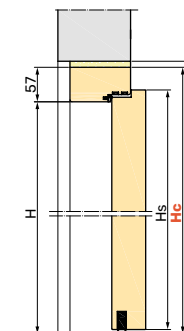

Ościeżnica stała