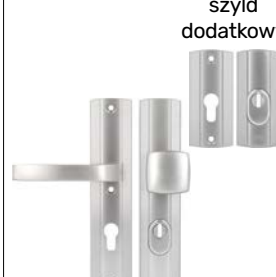

## Klamka AXA PRESTIGE FLEX

	Dopłata / Zakup	Dopłata / Zakup
	+290 zł/ 540 zł	+390 zł/ 640 zł
	+60 zł/ 540 zł	+160 zł/ 640 zł
	+390 zł/ 540 zł	+490 zł/ 640 zł

klamko-klamka

szyld dodatkowy

klamko-gałka

szyld dodatkowy