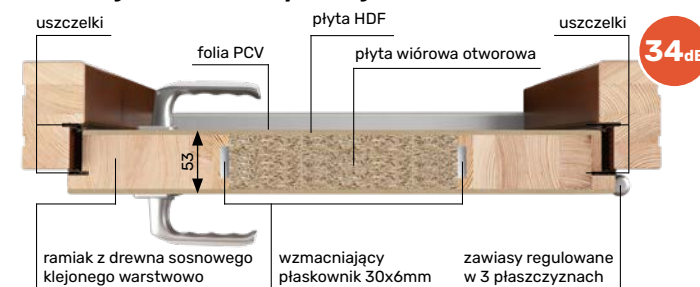

Klamki standard

Przekrój dla ościeżnicy stałej