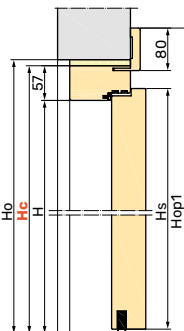

Ościeżnica stała z opaską regulowaną