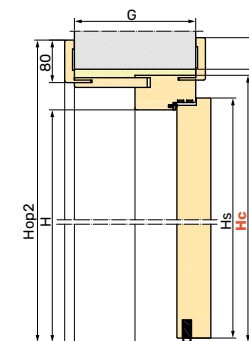

Ościeżnica regulowana

Uwaga!

Możliwość wykonania innych wymiarów drzwi na projekty inwestycyjne - wycena indywidualna.