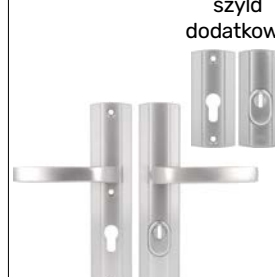

Klamka AXA PRESTIGE FLEX

	Dopłata / Zakup	Dopłata / Zakup
	+290 zł/ 540 zł	+390 zł/ 640 zł
	+60 zł/ 540 zł	+160 zł/ 640 zł
	+390 zł/ 540 zł	+490 zł/ 640 zł

klamko-klamka

szyld dodatkowy