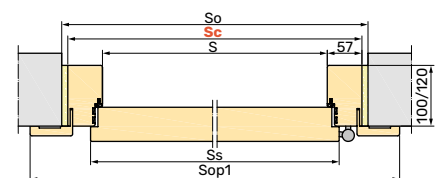

Ościeżnica stała z opaską regulowaną