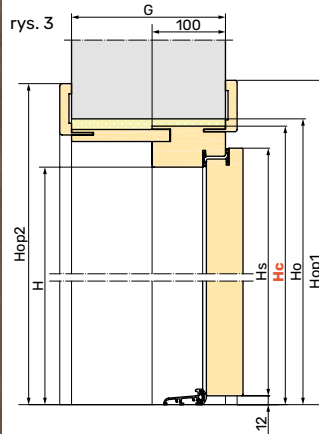

ościeżnica REGULOWANA

Ościeżnica przylgowa regulowana

widok od klatki

widok od mieszkania