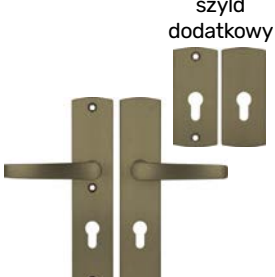

Klamka AXA DIVA

	Dopłata / Zakup	Dopłata / Zakup
	+230 zł/ 480 zł	+330 zł/ 580 zł
	Standard*/ 480 zł	+100 zł/ 580 zł
	+330 zł/ 480 zł	+430 zł/ 580 zł

klamko-klamka

szyld dodatkowy