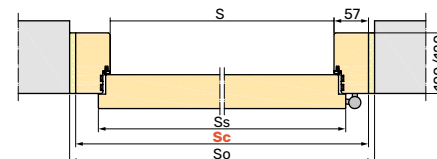

Ościeżnica stała