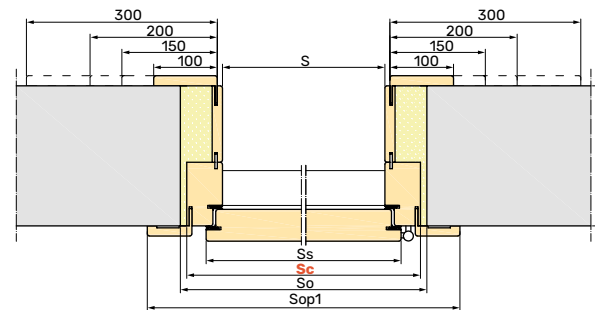

## Ościeżnica przylgowa regulowana PLUS

widok od klatki

widok od mieszkania

opaska górną cieńszą o 4 mm względem bocznych

• łączenie opasek od klatki 90°

• łączenie opasek od mieszkania 45°