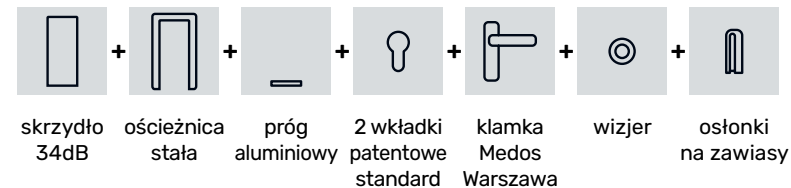

Rozwierne

Komplet drzwi  
w standardzie  
składa się z:

skrzydło 34dB    ościeżnica stała    próg aluminiowy    2 wkładki patentowe standard    klamka Medos Warszawa    wizjer    ostonki na zawiasy

S 300