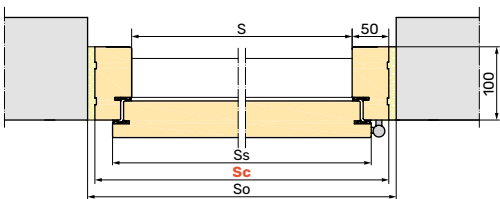

## Ościeżnica przylgowa stała z opaską regulowaną z jednej strony

widok od klatki

widok od mieszkania

S - szerokość w świetle  
Ss - szerokość skrzydła  
**Sc** - szerokość drzwi po zewnętrznej stronie ościeżnicy  
So - szerokość otworu montażowego  
H - wysokość w świetle  
Hs - wysokość skrzydła  
**Hc** - wysokość drzwi po zewnętrznej stronie ościeżnicy  
Ho - wysokość otworu montażowego