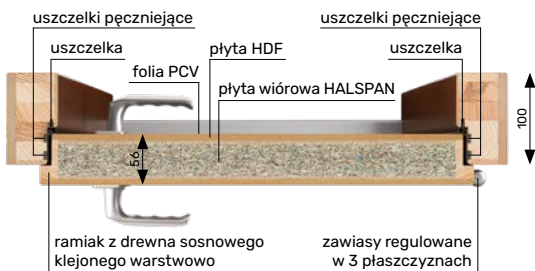

drzwi PPOŻ

Przekroje dla ościeżnicy stałej drzwi PPOŻ

EI 30