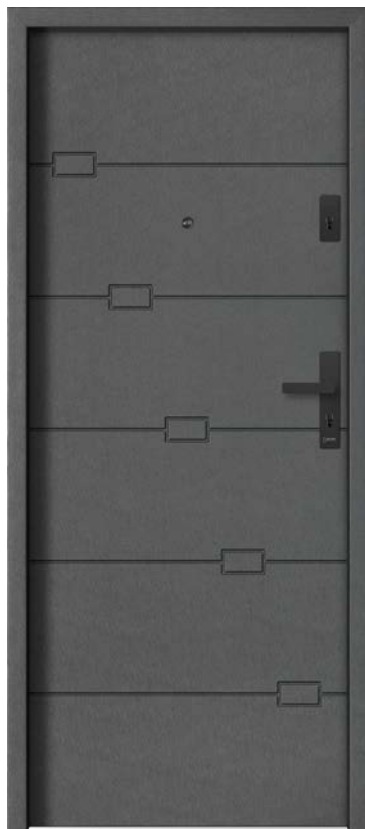

S 13

folia nr 1 • czarne wkładki klasy B – dopłata 250 zł