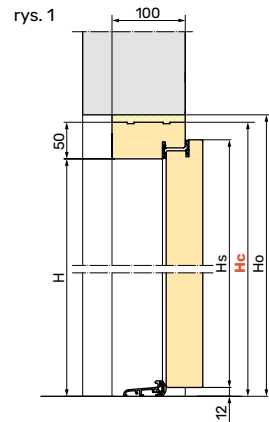

ościeżnica STAŁA

Ościeżnica przylgowa stała

widok od klatki

widok od mieszkania