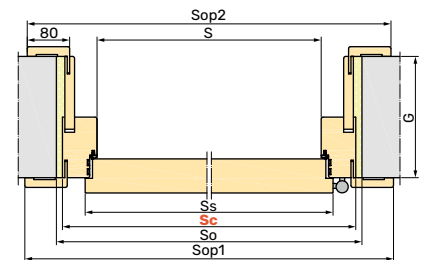

Ościeżnica regulowana

Uwaga!

Możliwość wykonania innych wymiarów drzwi na projekty inwestycyjne - wycena indywidualna.