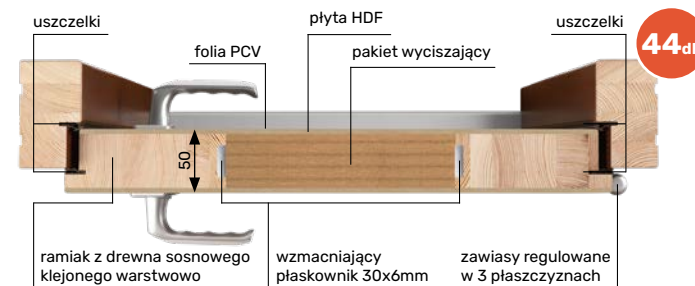

Klamki standard

Przekrój dla ościeżnicy stałej