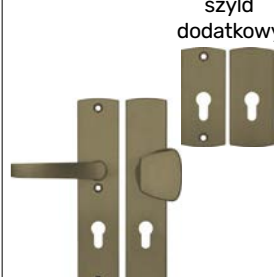

## Klamka AXA DIVA

	Dopłata / Zakup	Dopłata / Zakup
	+230 zł/ 480 zł	+330 zł/ 580 zł
	Standard*/ 480 zł	+100 zł/ 580 zł
	+330 zł/ 480 zł	+430 zł/ 580 zł

klamko-klamka

szyld dodatkowy

klamko-gałka

szyld dodatkowy