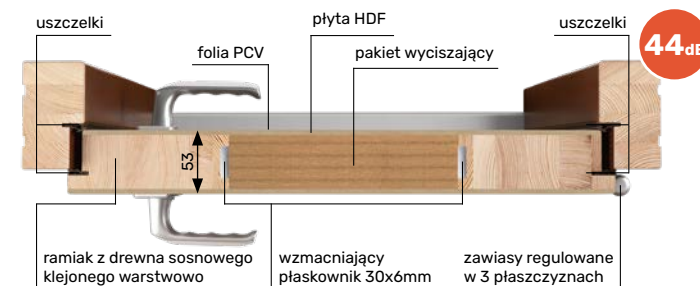

Klamki standard

Przekrój dla ościeżnicy stałej